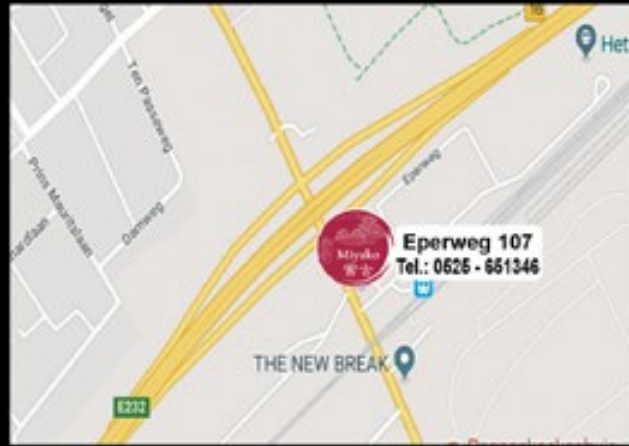

122 Roll Mix Deluxe 57 stuks €67,50

3x Sake Creamcheese Assortment of 6 Rolls

Openingstijden:

Maandag	Gesloten
Dinsdag	16:00 - 22:00
Woensdag	16:00 - 22:00
Donderdag	16:00 - 22:00
Vrijdag	16:00 - 23:00
Zaterdag	16:00 - 23:00
Zondag & Feestdagen	16:00 - 22:00